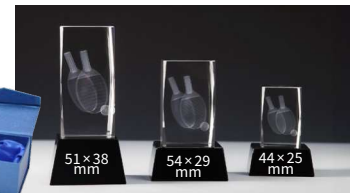

TISCHTENNIS

RESINFIGUREN

Art.Nr.	H. mm	Gravurschild gold	€
39763	165	62588	12,90
39764	132	62588	9,90
39765	111	62589	6,90

Art.Nr.	H. mm	Gravurschild silber	€
39766	155	62613	14,90

Art.Nr.	H. mm	Gravurschild silber	€
39249	160	62572	12,90

Mit Sockel

Art.Nr.	H. mm	€
67650	140	26,90 €
67651	110	21,90 €
67652	85	17,90 €

SCHRAUBFIGUREN

Art.Nr.	H. mm	Farbe	€
38308	145	gold	3,30
38309	145	silber	3,30
38310	145	bronze	3,30

Art.Nr.	H. mm	Farbe	€
34576	130	gold	3,15
34582	130	gold	3,15