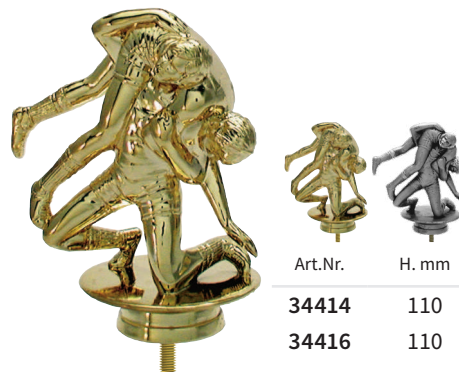

Art.Nr.	H. mm	€
34390	108	2,95

Art.Nr.	H. mm	€
34380	109	4,90

Art.Nr.	H. mm	Farbe	€
34384	114	gold	2,95
34388	114	resin	2,95

Art.Nr.	H. mm	Farbe	€
34397	67	gold	2,95
34396	67	resin	2,95

Art.Nr.	H. mm	Farbe	€
34374	88	gold	3,60
34376	88	silber	3,60
34378	88	resin	3,60

Art.Nr.	H. mm	Farbe	€
34398	104	gold	2,95
34400	104	silber	2,95
34402	104	resin	2,95

RINGEN

RESINFIGUREN

Art.Nr.	H. mm	Gravurschild silber	€
39217	200	62709	20,90
39218	180	62572	16,50
39219	160	62572	12,90

SCHRAUBFIGUREN

Art.Nr.	H. mm	€
34415	119	2,95

Art.Nr.	H. mm	Farbe	€
34414	110	gold	4,50
34416	110	resin	4,50

RUGBY

SCHRAUBFIGUREN

Art.Nr.	H. mm	€
34417	114	3,15

Art.Nr.	H. mm	€
34418	119	3,70

SCHACH

RESINFIGUREN

Art.Nr.	H. mm	Gravurschild silber	€
39800	129	62609	6,90

Art.Nr.	H. mm	Gravurschild silber	€
39817	82	62590	4,90

Art.Nr.	H. mm	Gravurschild silber	€
39731	150	62570	23,50

SCHRAUBFIGUREN

Art.Nr.	H. mm	Farbe	€
34432	148	gold	4,20
34434	148	silber	4,20
34436	148	resin	4,20