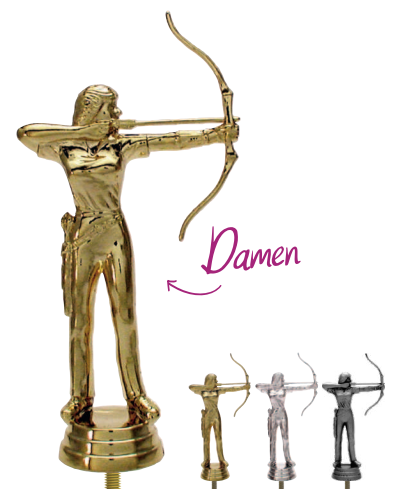

Art.Nr.	H. mm	Farbe	€
34490	127	gold	3,05
34492	127	silber	3,05
34494	127	resin	3,05