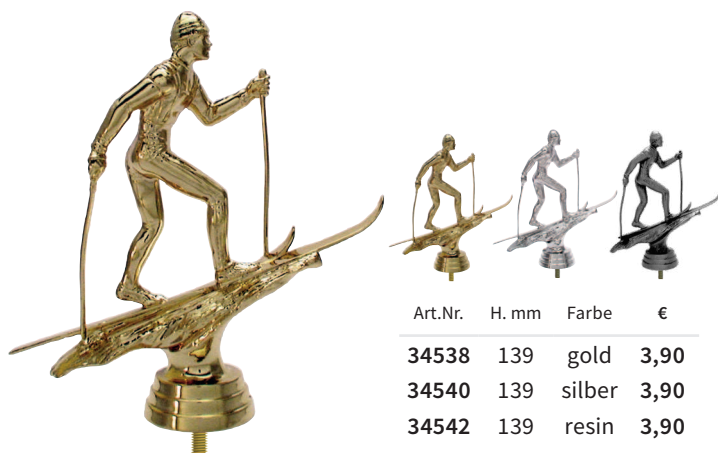

Skating

56 × 22 mm

Art.Nr.	H. mm	Gravurschild gold	€
39831	121	62592	7,90

Speedskating

35 × 16
mm

Art.Nr.	H. mm	Gravurschild gold	€
39885	83	62589	6,90

SCHRAUBFIGUREN

Inlineskating

Art.Nr.	H. mm	Farbe	€
34248	96	gold	2,65
34250	96	silber	2,65
34252	96	resin	2,65

SKI/SNOWBOARD

RESINFIGUREN

Art.Nr.	H. mm	Gravurschild silber	€
39232	200	62709	21,50
39233	180	62572	16,90
39234	160	62572	12,50

SCHRAUBFIGUREN

Art.Nr.	H. mm	Farbe	€
34532	109	gold	3,70
34534	109	silber	3,70
34536	109	resin	3,70

Art.Nr.	H. mm	Farbe	€
34544	117	gold	4,20
34546	117	silber	4,20
34548	117	resin	4,20

Art.Nr.	H. mm	Farbe	€
34538	139	gold	3,90
34540	139	silber	3,90
34542	139	resin	3,90

Art.Nr.	H. mm	€
34552	133	4,50

SURFEN

SCHRAUBFIGUREN

Art.Nr.	H. mm	€
34505	139	4,75

Art.Nr.	H. mm	€
34508	158	4,75

SQUASH

SCHRAUBFIGUREN

Art.Nr.	H. mm	€
34438	114	3,15