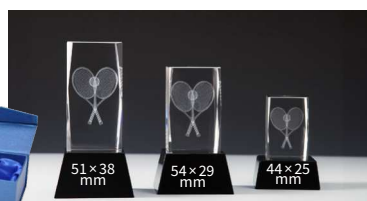

TENNIS

3D-GLASBLOCK

Mit Sockel

67566	67567	67568
H. 140 mm	H. 110 mm	H. 85 mm
26,90 €	21,90 €	17,90 €

Ohne Sockel (nicht abgebildet)

67569	67570	67571
10×5×5 cm	8×5×5 cm	6×4×4 cm
15,90 €	11,90 €	9,90 €

SCHRAUBFIGUR

mit Marmor			
Art.Nr.	H. mm	Gravurschild gold	€
38443	162	62571	9,90
ohne Marmor			
Art.Nr.	H. mm		€
38442	132		4,50

SCHRAUBFIGUREN

Art.Nr.	H. mm	€
34626	110	3,60

Art.Nr.	H. mm	Farbe	€
34606	216	gold	6,30
34608	216	silber	6,30
34610	216	resin	6,30