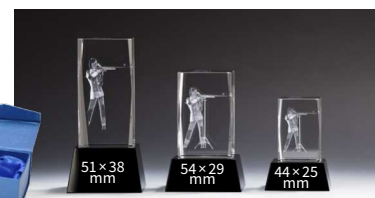

Mit Sockel

68036	68037	68038
H. 140 mm	H. 110 mm	H. 85 mm
26,90 €	21,90 €	17,90 €

Ohne Sockel (nicht abgebildet)

68039	68040	68041
10×5×5 cm	8×5×5 cm	6×4×4 cm
15,90 €	11,90 €	9,90 €

Mit Sockel

68230	68231	68232
H. 140 mm	H. 110 mm	H. 85 mm
26,90 €	21,90 €	17,90 €

Ohne Sockel (nicht abgebildet)

68233	68234	68235
10×5×5 cm	8×5×5 cm	6×4×4 cm
15,90 €	11,90 €	9,90 €

↪ Damen ↩

Mit Sockel

68078	68079	68080
H. 140 mm	H. 110 mm	H. 85 mm
26,90 €	21,90 €	17,90 €

Ohne Sockel (nicht abgebildet)