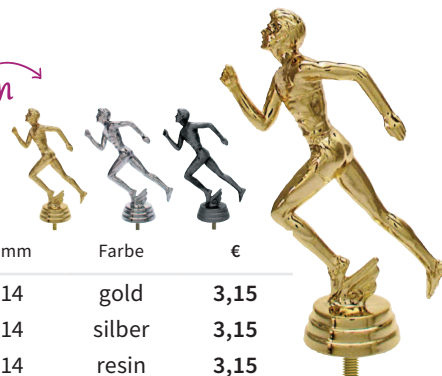

Art.Nr.	H. mm	Gravurschild silber	€
37094	155	62590	14,90

LEICHTATHLETIK

RESINFIGUREN

Art.Nr.	H. mm	Gravurschild silber	€
39202	200	62709	19,90
39203	180	62572	15,90
39204	160	62572	12,90

Leichtathletik Medaillen
auf Seite 308

3D-GLASBLOCK

Mit Sockel

67638	67639	67640
H. 140 mm	H. 110 mm	H. 85 mm
26,90 €	21,90 €	17,90 €

Ohne Sockel (nicht abgebildet)

67641	67642	67643
10×5×5 cm	8×5×5 cm	6×4×4 cm
15,90 €	11,90 €	9,90 €

SCHRAUBFIGUREN

Damen

Art.Nr.	H. mm	Farbe	€
34308	108	gold	3,15
34310	108	silber	3,15
34312	108	resin	3,15

Herren

Art.Nr.	H. mm	Farbe	€
34314	114	gold	3,15
34316	114	silber	3,15
34318	114	resin	3,15

MILITÄR

RESINFIGUREN

Art.Nr.	H. mm	Gravurschild gold	€
36896	250	62589	38,-