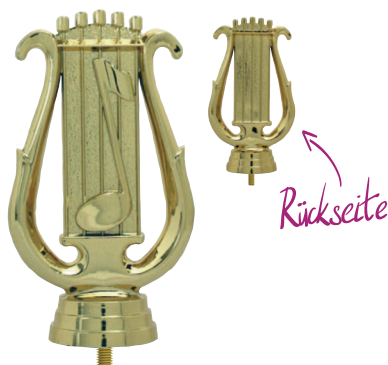

SCHRAUBFIGUREN

Art.Nr.	H. mm	€
34142	103	5,25

Art.Nr.	H. mm	Farbe	€
34136	135	gold	3,60
34138	135	silber	3,60
34140	135	resin	3,60

GESANG & MUSIK

RESINFIGUREN

54 × 25
mm

Art.Nr.	H. mm	Gravurschild silber	€
39774	135	62608	7,90

56 × 34 mm

Art.Nr.	H. mm	Gravurschild silber	€
39176	180	62572	17,50

57 × 27
mm

Art.Nr.	H. mm	Gravurschild silber	€
39810	135	62608	7,90

53 × 22
mm

Art.Nr.	H. mm	Gravurschild gold	€
39808	130	62592	9,20

SCHRAUBFIGUREN

Art.Nr.	H. mm	Farbe	€
34357	108	gold	2,60
34358	108	silber	2,60

Rückseite

Art.Nr.	H. mm	€
35136	108	3,15

Art.Nr.	H. mm	€
38302	105	3,15

GESCHÄFTSFRAU/-MANN

SCHRAUBFIGUREN

Art.Nr.	H. mm	€
34213	148	3,45

Art.Nr.	H. mm	€
34215	152	3,45