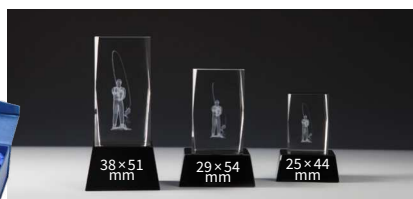

39592 | 20,90 €
H. 140 mm × B. 157 mm
Gravurschild gold
62605

41×21 mm

Rückseite abgeflacht

Art.Nr.	H. mm	Gravurschild gold	€
39755	131	62589	7,90

55×30 mm

Art.Nr.	H. mm	Gravurschild gold	€
39647	168	62571	14,90

60×20 mm

39588 | 20,90 €
H. 224 mm
Gravurschild gold
62593

3D-GLASBLOCK

Mit Sockel

67596	67597	67598
H. 140 mm	H. 110 mm	H. 85 mm
26,90 €	21,90 €	17,90 €

ohne Sockel (nicht abgebildet)

67599	67600	67601
10×5×5 cm	8×5×5 cm	6×4×4 cm
15,90 €	11,90 €	9,90 €

38×51 mm

29×54 mm

25×44 mm

METALLSTÄNDER

70×24 mm

43011 | 11,90 €
H. 180 mm
Gravurschild gold
62593

ANGELN

METALLTELLER