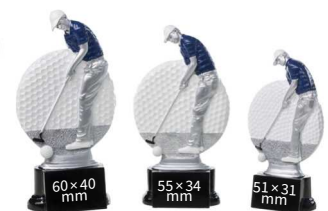

Art.Nr.	H. mm	Gravurschild silber	€
39205	200	62709	19,50
39206	180	62572	15,50
39207	160	62572	11,90