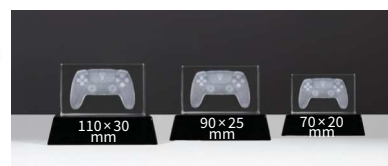

E-SPORT / GAMING

METALLSTÄNDER

mit Sockel

68153	68154	68155
H. 80 mm	H. 75 mm	H. 60 mm
B. 120 mm	B. 100 mm	B. 80 mm
29,90 €	27,90 €	22,90 €

Ohne Sockel (nicht abgebildet)

68156	68157	68158
H. 50 mm	H. 50 mm	H. 40 mm
B. 100 mm	B. 80 mm	B. 60 mm
16,60 €	12,40 €	10,30 €