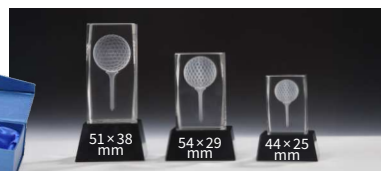

Art.Nr.	H. mm	Gravurschild gold	€
39767	160	62593	14,90

Metalloptik

Resin

Glas

60×45 mm

68416 | 27,90 €
H. 280 mm
Gravurschild gold 62571

3D-GLASBLOCK

Mit Sockel

67501	67502	67503
H. 140 mm	H. 110 mm	H. 85 mm
26,90 €	21,90 €	17,90 €

Ohne Sockel (nicht abgebildet)

67511	67512	67513
10×5×5 cm	8×5×5 cm	6×4×4 cm
15,90 €	11,90 €	9,90 €

51×38 mm

54×29 mm

44×25 mm

GOLF

METALLSTÄNDER