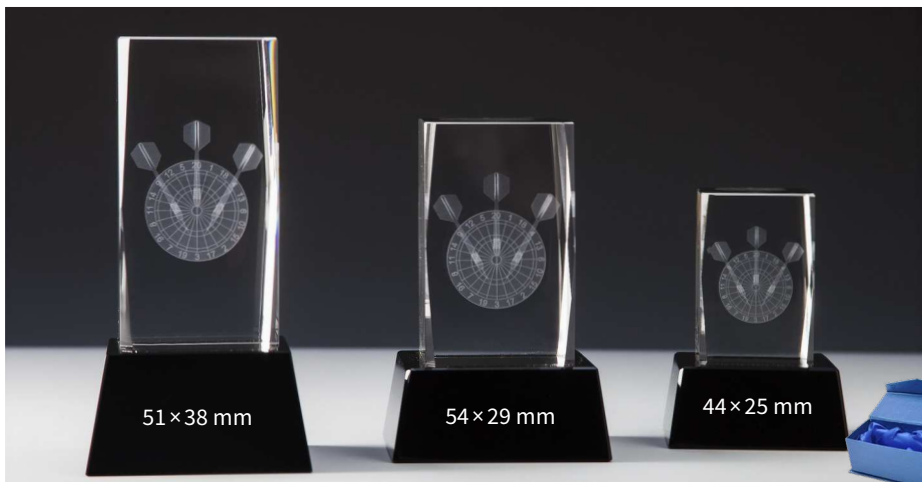

Art.Nr.	H. mm	Gravurschild silber	€
39752	132	62608	11,90

53 × 23 mm

Art.Nr.	H. mm	Gravurschild gold	€
39759	130	62592	8,90

60 × 20 mm

Art.Nr.	H. mm	Gravurschild gold	€
39746	160	62588	13,90

Foto 1:2

39 × 16 mm

Art.Nr.	H. mm	Gravurschild gold	€
39786	106	62589	6,20

Mit einem wackelnden Kopf

METALLSTÄNDER

70 × 30 mm

Art.Nr.	H. mm	Gravurschild gold	€
43016	180	62595	11,90

51 × 38 mm

54 × 29 mm

44 × 25 mm

3D-GLASBLOCK

Mit Sockel

67590	67591	67592
H. 140 mm	H. 110 mm	H. 85 mm
26,90 €	21,90 €	17,90 €

Ohne Sockel (nicht abgebildet)

67593	67594	67595
10 × 5 × 5 cm	8 × 5 × 5 cm	6 × 4 × 4 cm
15,90 €	11,90 €	9,90 €