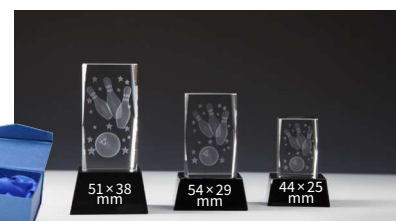

Art.Nr.	H. mm	€
38023	100	2,95

Art.Nr.	H. mm	€
34290	76	2,10

mit Marmor

Art.Nr.	H. mm	Gravurschild gold	€
38451	162	62571	9,90

ohne Marmor

Art.Nr.	H. mm	€
38450	132	4,50

55 × 30 mm

3D-GLASBLOCK

Mit Sockel

Art.Nr.	H. mm	€
67584	140	26,90
67585	110	21,90
67586	85	17,90

Ohne Sockel (nicht abgebildet)

Art.Nr.	Abmessungen	€
67587	10 × 5 × 5 cm	15,90
67588	8 × 5 × 5 cm	11,90
67589	6 × 4 × 4 cm	9,90

51 × 38 mm