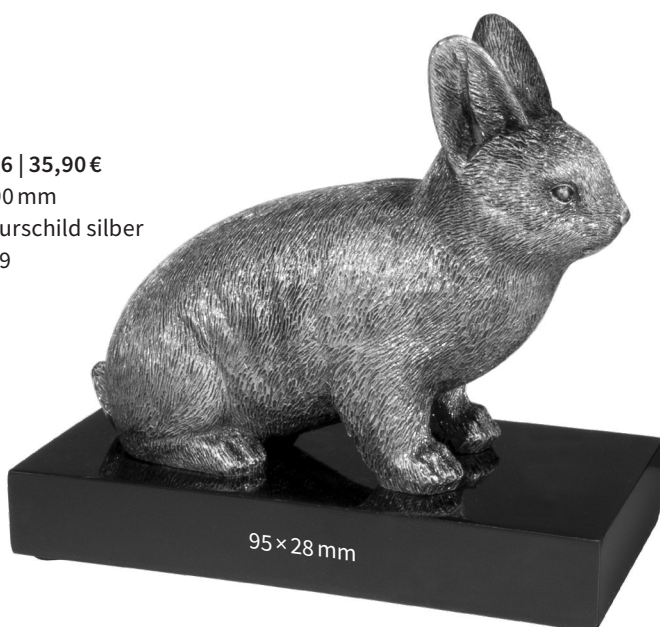

KANARIENZUCHT

SCHRAUBFIGUREN

Art.Nr.	H. mm	Farbe	€
34264	82	gold	2,60
34266	82	silber	2,60
34268	82	resin	2,60

KANINCHENZUCHT

RESINFIGUREN

85 × 23 mm

Rückseite abgeflacht

Art.Nr.	H. mm	Gravurschild gold	€
39811	120	62593	8,90

51 × 32 mm

Art.Nr.	H. mm	Gravurschild silber	€
39192	160	62572	12,50

39706 | 35,90 €
H. 190 mm
Gravurschild silber
62619

95 × 28 mm

SCHRAUBFIGUREN

Art.Nr.	H. mm	Farbe	€
34272	90	gold	4,30
34274	90	silber	4,30
34276	90	resin	4,30