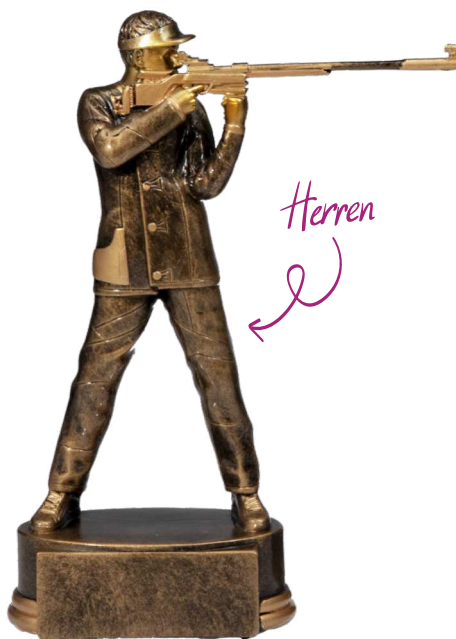

Art.Nr.	H. mm	€
38234	128	3,15

SCHÜTZEN

RESINFIGUREN

3er Serie | 39666 | 64,50 €

Art.Nr.	H. mm	Gravurschild gold	€
39667	210	62597	29,50
39668	170	62592	21,50
39669	130	62589	13,50

3er Serie | 39662 | 64,50 €

Art.Nr.	H. mm	Gravurschild gold	€
39663	210	62597	29,50
39664	170	62592	21,50
39665	130	62589	13,50

Art.Nr.	H. mm	Gravurschild silber	€
39226	195	62709	20,50
39227	175	62572	16,50
39228	155	62572	12,50