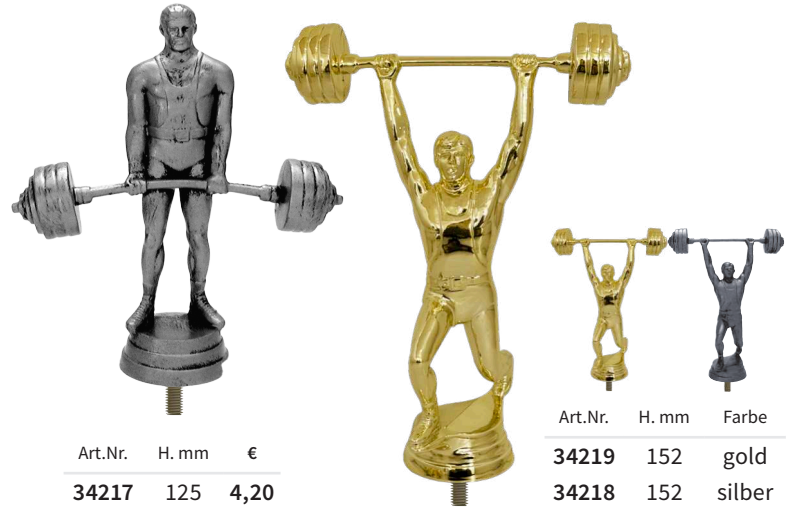

56 × 34 mm

Art.Nr.	H. mm	Gravurschild silber	€
39176	180	62572	17,50

57 × 27
mm

Art.Nr.	H. mm	Gravurschild silber	€
39810	135	62608	7,90

53 × 22
mm

Art.Nr.	H. mm	Gravurschild gold	€
39808	130	62592	9,20

SCHRAUBFIGUREN

Art.Nr.	H. mm	Farbe	€
34357	108	gold	2,60
34358	108	silber	2,60

Rückseite

Art.Nr.	H. mm	€
35136	108	3,15

Art.Nr.	H. mm	€
38302	105	3,15

GESCHÄFTSFRAU/-MANN

SCHRAUBFIGUREN

Art.Nr.	H. mm	€
34213	148	3,45

Art.Nr.	H. mm	€
34215	152	3,45

GEWICHTHEBEN

RESINFIGUR

Art.Nr.	H. mm	Gravurschild silber	€
39179	180	62572	15,50

SCHRAUBFIGUREN

Art.Nr.	H. mm	€
34217	125	4,20

Art.Nr.	H. mm	Farbe	€
34219	152	gold	4,20
34218	152	silber	4,20

GOLF

RESINFIGUREN