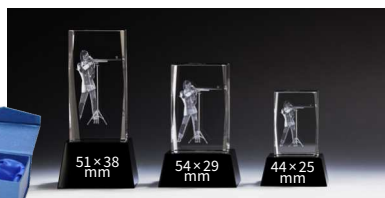

Art.Nr.	H. mm	Farbe	€
34474	142	gold	3,45
34476	142	silber	3,45
34478	142	resin	3,45

SCHÜTZEN

3D-GLASBLÖCKE

90×25mm

Mit Sockel

68237
75×100 cm
27,90 €

Ohne Sockel

68238
50×80 mm
12,40 €

Mit Sockel

68036	68037	68038
H. 140 mm	H. 110 mm	H. 85 mm
26,90 €	21,90 €	17,90 €

Ohne Sockel (nicht abgebildet)

68039	68040	68041
10×5×5 cm	8×5×5 cm	6×4×4 cm
15,90 €	11,90 €	9,90 €

Mit Sockel

68230	68231	68232
H. 140 mm	H. 110 mm	H. 85 mm
26,90 €	21,90 €	17,90 €

Ohne Sockel (nicht abgebildet)

68233	68234	68235
10×5×5 cm	8×5×5 cm	6×4×4 cm
15,90 €	11,90 €	9,90 €

↪ Damen ↩

Mit Sockel

68078	68079	68080
H. 140 mm	H. 110 mm	H. 85 mm
26,90 €	21,90 €	17,90 €

Ohne Sockel (nicht abgebildet)