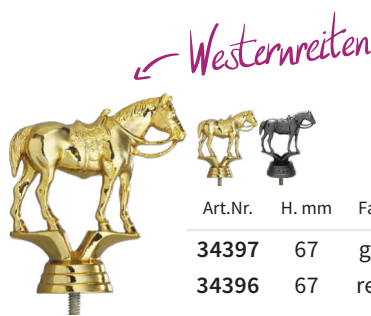

Art.Nr.	H. mm	Gravurschild silber	€
39135	160	62572	12,50

Art.Nr.	H. mm	Gravurschild	€
37235	110	62588 (go)	5,30
37236	110	62570 (si)	5,30
37237	110	62578 (br)	5,30

Art.Nr.	H. mm	Gravurschild silber	€
39216	160	62572	11,90

REITSPORT

Mit Sockel
67614
H. 140 mm
26,90 €

Ohne Sockel
(nicht abgebildet)
67617
100×50×50 mm
15,90 €

Turnierschleifen
auf Seite 313

SCHRAUBFIGUREN

Art.Nr.	H. mm	€
34408	45	1,30

Art.Nr.	H. mm	€
34404	90	2,90

Art.Nr.	H. mm	€
34390	108	2,95

Art.Nr.	H. mm	€
34380	109	4,90

Art.Nr.	H. mm	Farbe	€
34384	114	gold	2,95
34388	114	resin	2,95

Art.Nr.	H. mm	Farbe	€
34397	67	gold	2,95
34396	67	resin	2,95

Art.Nr.	H. mm	Farbe	€
34374	88	gold	3,60
34376	88	silber	3,60
34378	88	resin	3,60