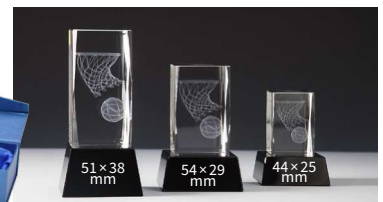

BASKETBALL

RESINFIGUREN

Art.Nr.	H. mm	Gravurschild silber	€
39887	123	62608	7,90

Art.Nr.	H. mm	Gravurschild silber	€
39411	160	62609	10,90
39412	147	62608	9,90
39413	127	62570	8,90

39158 | 13,90 €
H. 180 mm
Gravurschild silber
62572

3D-GLASBLOCK

Mit Sockel

67572	67573	67574
H. 140 mm	H. 110 mm	H. 85 mm
26,90 €	21,90 €	17,90 €

Ohne Sockel (nicht abgebildet)

67575	67576	67577
10×5×5 cm	8×5×5 cm	6×4×4 cm
15,90 €	11,90 €	9,90 €

SCHRAUBFIGUREN