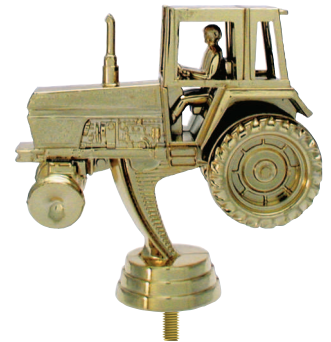

Art.Nr.	H. mm	€
34326	102	6,30