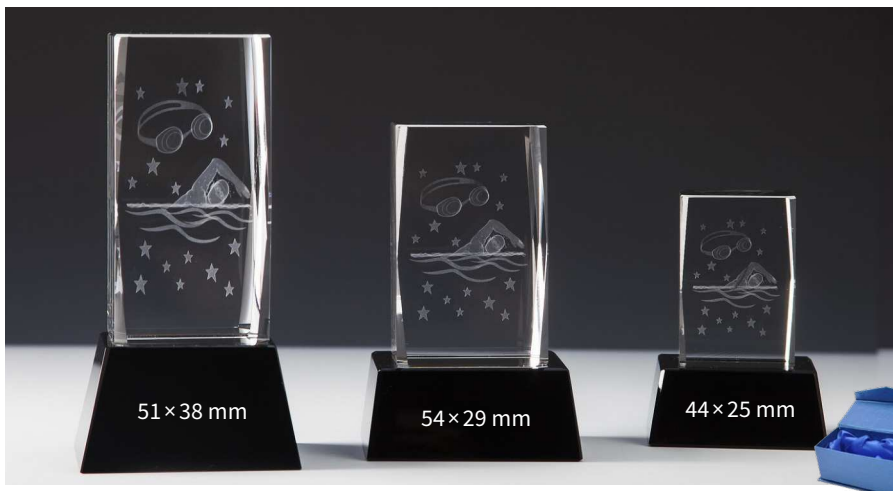

↪ Herren ↩

SCHWIMMEN

RESINFIGUREN

Art.Nr.	H. mm	Gravurschild silber	€
39826	122	62608	7,90

Art.Nr.	H. mm	Gravurschild silber	€
39151	200	62709	19,50
39152	180	62572	15,50
39153	160	62572	11,50

SCHRAUBFIGUR

Damen

Art.Nr.	H. mm	€
34448	108	2,70

Herren

Art.Nr.	H. mm	€
34456	108	2,70

*Mit Schraubfix
kombinierbar*

Auf Seite 175 - 181

3D-GLASBLOCK

Mit Sockel

67656	67657	67658
H. 140 mm	H. 110 mm	H. 85 mm
26,90 €	21,90 €	17,90 €

SEGELN

RESINFIGUR

Art.Nr.	H. mm	Gravurschild silber	€
39237	160	62572	11,50

SCHRAUBFIGUR

Art.Nr.	H. mm	€
34500	149	4,20

SIEGERFIGUREN

POKALE/KOMPLETTFIGUREN