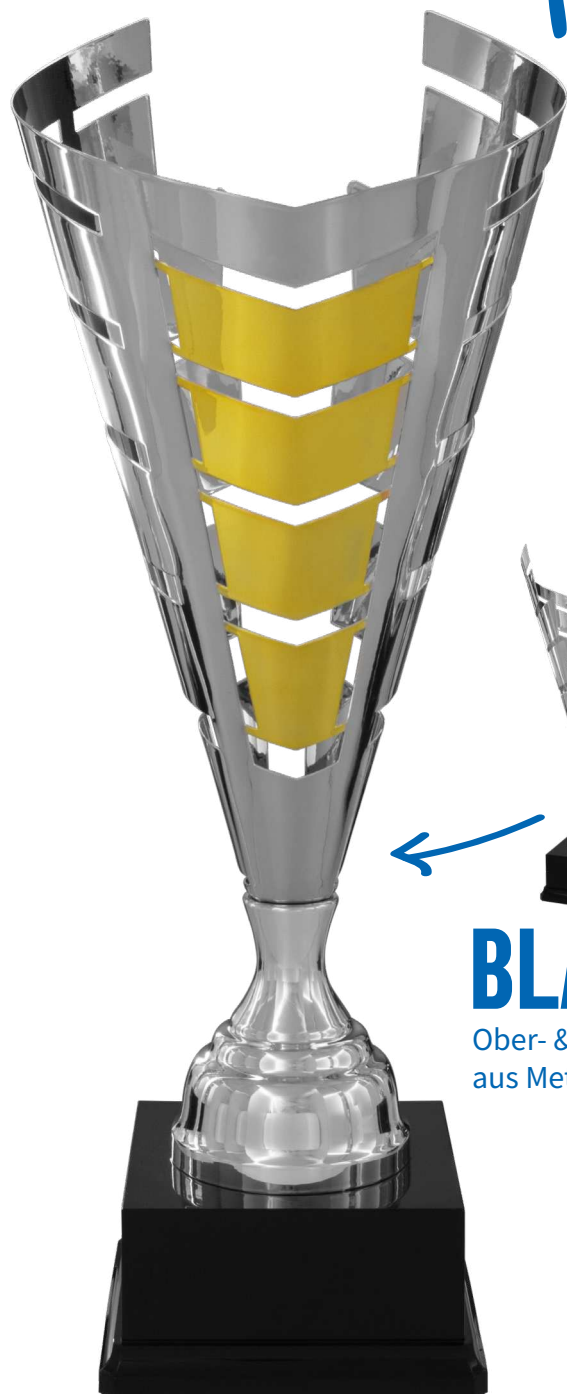

Luxus Pokale

BLAKE

Ober- & Unterteil
aus Metall