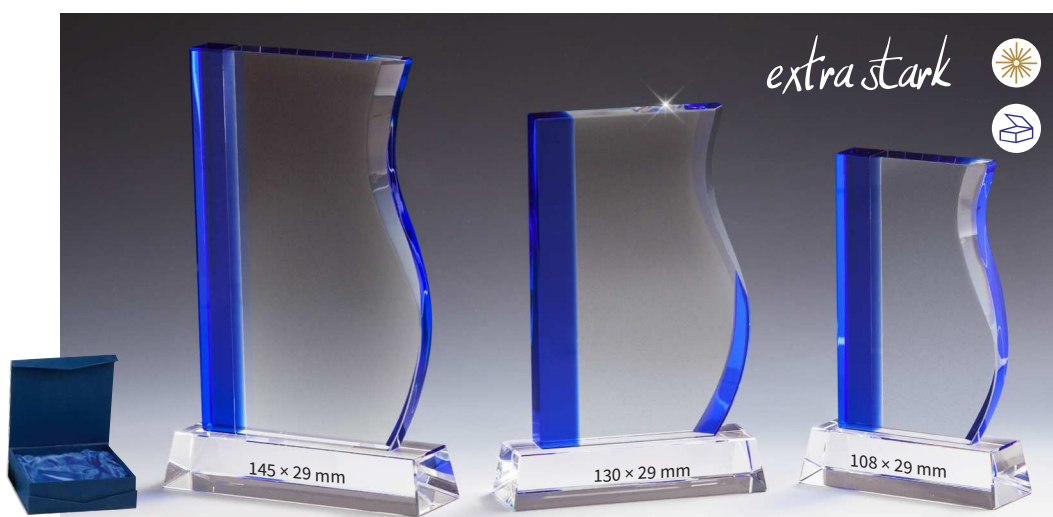

## GLASTROPHÄE

Stärke 10 mm

68220 | 28,90 €

H. 215 mm | B. 200 mm  
Ø 200 mm  
Grau-Blaues Glas: Ø 80 mm

## KRISTALLGLAS

Stärke 10 + 4 mm

mit blauem Spiegelglas

68259 | 20,90 €

H. 165 mm × B. 170 mm  
Blauglas: 85 × 80 mm

## KRISTALL-TROPHÄE

Stärke 20 mm

67411 | 46,90 €

H. 260 mm × B. 152 mm

67412 | 42,50 €

H. 240 mm × B. 148 mm

67413 | 39,90 €

H. 220 mm × B. 130 mm

## KRISTALLGLAS

Stärke 20 mm

67987 | 42,90 €

H. 240 mm × B. 160 mm

67988 | 39,90 €

H. 210 mm × B. 140 mm

67989 | 37,90 €

H. 180 mm × B. 120 mm