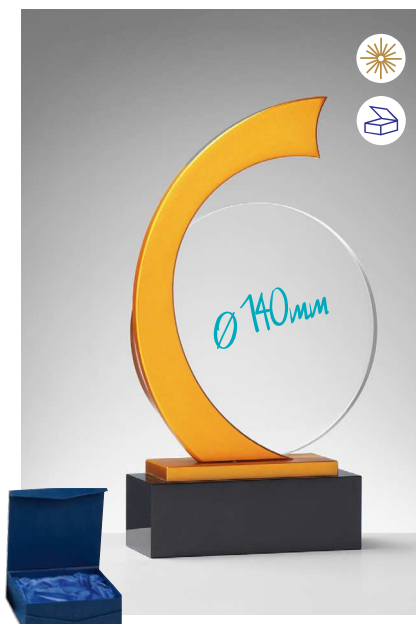

DYNAMIC KRISTALL AWARD

Stärke 10 mm

68439 | 63,00 €
H. 260 mm × B. 120 mm
Sockel: 120 mm × 40 mm