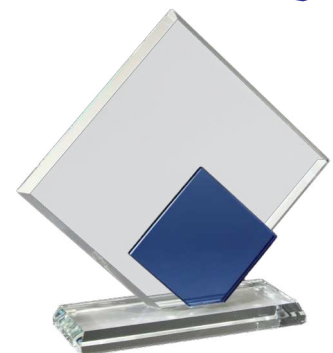

KRISTALLGLAS

Stärke 10 + 4 mm

mit blauem Spiegelglas

68259 | 20,90 €

H. 165 mm × B. 170 mm
Blauglas: 85 × 80 mm