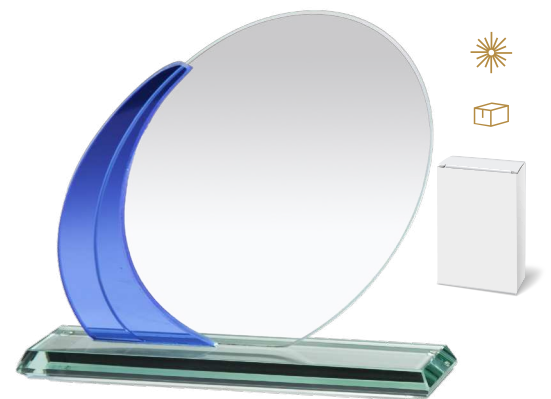

OVAL

Stärke 8 mm | Sockel 12 mm

67199 | 23,50 €
175 mm × 200 mm