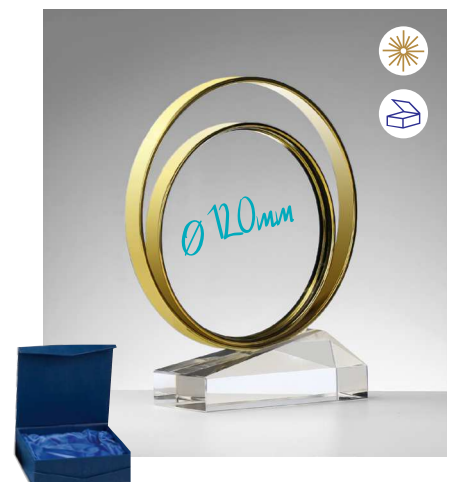

GLANZRING Stärke 8 mm

68457 | 51,90 €

H. 190 mm × B. 160 mm

für Sublimation geeignet

für Lasergravur geeignet

für UV-Druck geeignet

inkl. blauer Geschenkbox

inkl. grüner Geschenkbox

in Karton verpackt