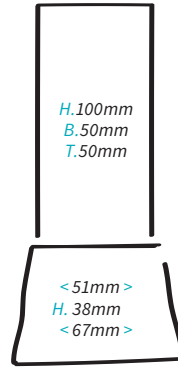

Modell 4
26,90 €