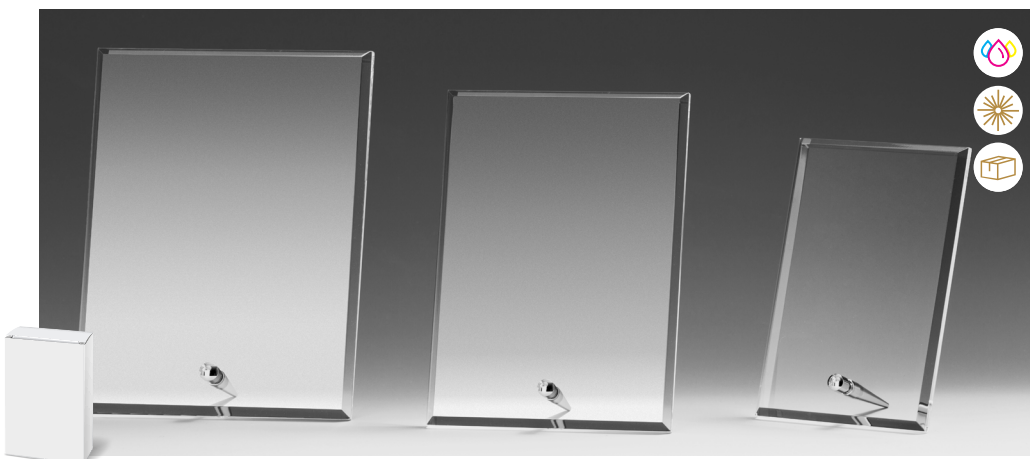

ACRYL-GLAS ELEGANCE

Stärke 8 mm

33379 | 17,90 €
H. 200 mm × B. 150 mm

33380 | 15,90 €
H. 180 mm × B. 130 mm

33381 | 13,90 €
H. 150 mm × B. 100 mm

33386 • 8,90 €
230 × 155 mm

Passende Geschenkbbox für
33379-33381 bitte **extra bestellen**.