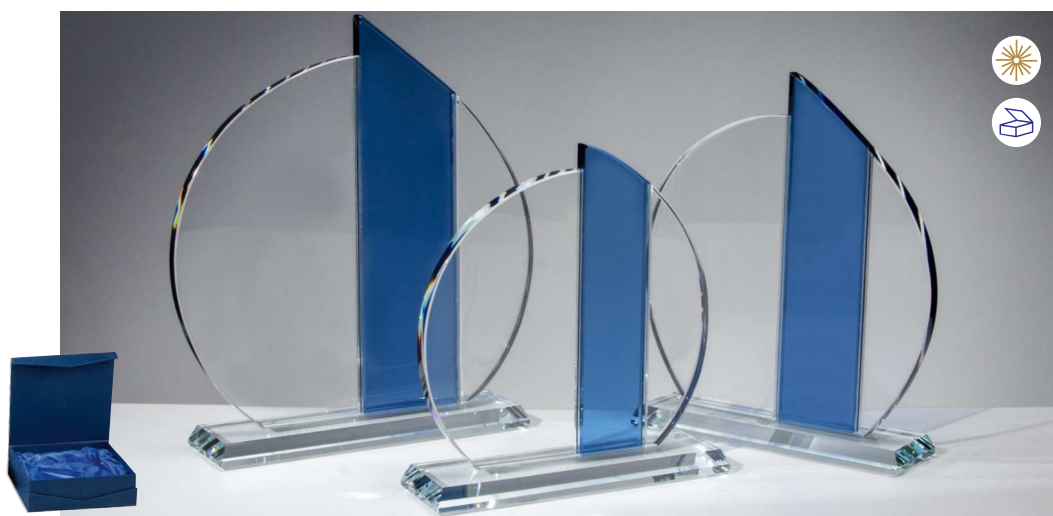

## KRISTALLGLAS

Stärke 20 mm

67987 | 42,90 €

H. 240 mm × B. 160 mm

67988 | 39,90 €

H. 210 mm × B. 140 mm

67989 | 37,90 €

H. 180 mm × B. 120 mm

## KRISTALL-TROPHÄE

Stärke 10 mm

68210 | 36,90 €

H. 230 mm × B. 205 mm

68211 | 32,90 €

H. 200 mm × B. 180 mm

68212 | 29,90 €

H. 170 mm × B. 150 mm