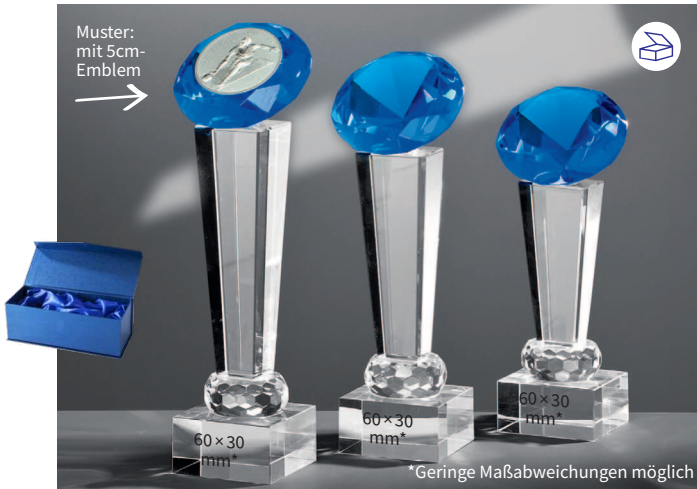

## KRISTALL-TROPHÄE Breite 70 mm

67391 | 38,90 € H. 255 mm  
 67392 | 33,90 € H. 230 mm  
 67393 | 31,90 € H. 205 mm

## NOBLESSEGLAS-TROPHÄE

66571 | 33,90 € H. 175 mm  
 66572 | 25,90 € H. 155 mm  
 66573 | 22,90 € H. 135 mm

65901 | 62,90 €    65902 | 54,90 €    65903 | 51,90 €  
 H. 230 mm            H. 210 mm            H. 190 mm