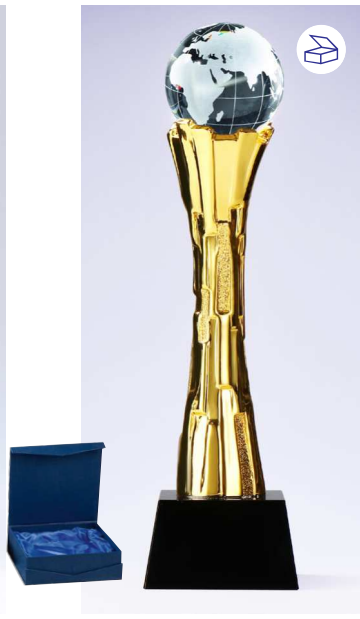

# DESIGN TROPHÄEN

**68425 | 24,90 €**  
 H. 280 mm  
 Glassockel 60 × 45 mm  
 Gravurschild: 62571 (gold)

**68421 | 24,90 €**  
 H. 300 mm  
 Glassockel 60 × 45 mm  
 Gravurschild: 62571 (gold)

**68427 | 27,90 €**  
 H. 300 mm  
 Glassockel 60 × 45 mm  
 Gravurschild: 62571 (gold)

**68428 | 24,90 €**  
 H. 280 mm  
 Glassockel 60 × 45 mm  
 Gravurschild: 62571 (gold)

**68460 | 26,90 €**  
 H. 280 mm  
 Glassockel 60 × 45 mm  
 Gravurschild: 62571 (gold)

**68423 | 33,90 €**  
 H. 300 mm  
 Glassockel 60 × 45 mm  
 Weltkugel Ø60 mm  
 Gravurschild: 62571 (gold)