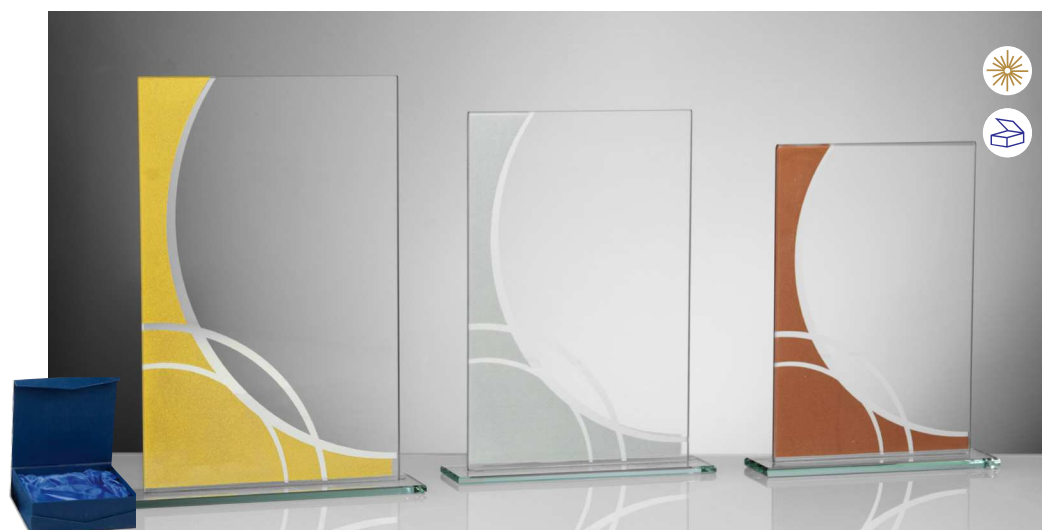

## GLASTROPHÄE IN 3 FARBEN

Stärke 4 mm

68386 | 18,90 €

H. 225 mm × B. 140 mm (gold)

68387 | 16,90 €

H. 205 mm × B. 130 mm (silber)

68388 | 14,90 €

H. 185 mm × B. 120 mm (bronze)

## GLASTROPHÄE IN 3 FARBEN

Stärke 4 mm

68390 | 18,90 €

H. 225 mm × B. 160 mm (gold)

68391 | 16,90 €

H. 205 mm × B. 150 mm (silber)

68392 | 14,90 €

H. 185 mm × B. 140 mm (bronze)

# ECONOMY-SPIEGELGLAS

Spiegelglas-Lasergravuren eignen sich für die Rückseite!