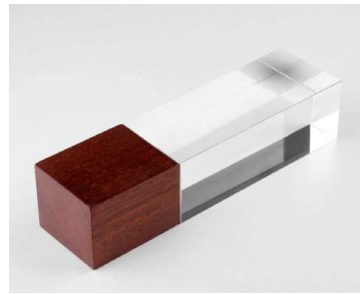

HOLZ-GLAS-AWARD H. 215 mm Mahagoni

68178 | 49,90 €
aus Kristallglas & Holz
Glas 60 × 50 × 145 mm
Holz 60 × 50 × 70 mm