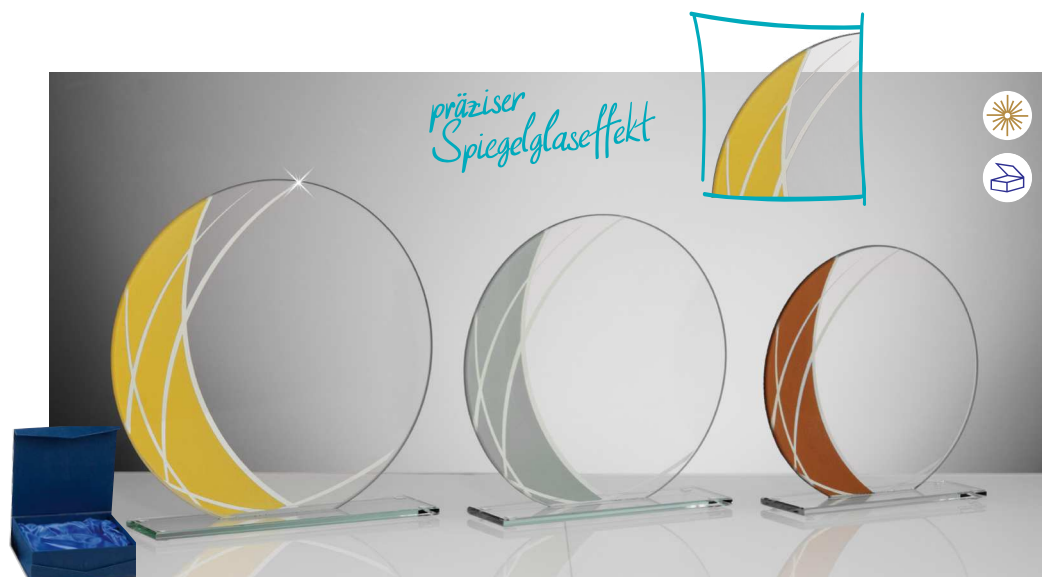

## GLASTROPHÄE IN 3 FARBEN

Stärke 4 mm

68382 | 18,90 €

Ø 180 mm (gold)

68383 | 16,90 €

Ø 160 mm (silber)

68384 | 14,90 €

Ø 140 mm (bronze)

## GLASTROPHÄE IN 3 FARBEN

Stärke 4 mm

68386 | 18,90 €

H. 225 mm × B. 140 mm (gold)

68387 | 16,90 €

H. 205 mm × B. 130 mm (silber)

68388 | 14,90 €

H. 185 mm × B. 120 mm (bronze)