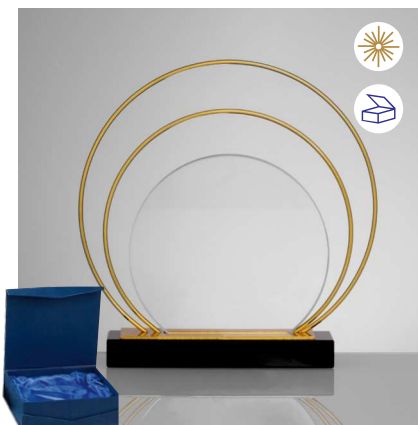

EHRENRING Stärke 10 mm

68417 | 38,90 €

H. 200 mm × B. 200 mm
Sockel: 150 mm × 18 mm