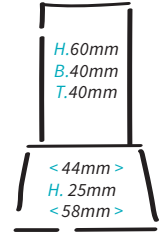

Modell 6
17,90 €

Gravurschilder
62706 (g), 62709 (s)

Gravurschilder
62571 (g), 62572 (s)

Gravurschilder
62589 (g), 62590 (s)