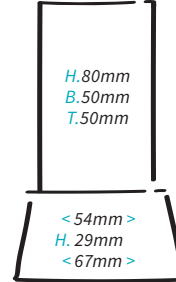

Modell 5
21,90 €