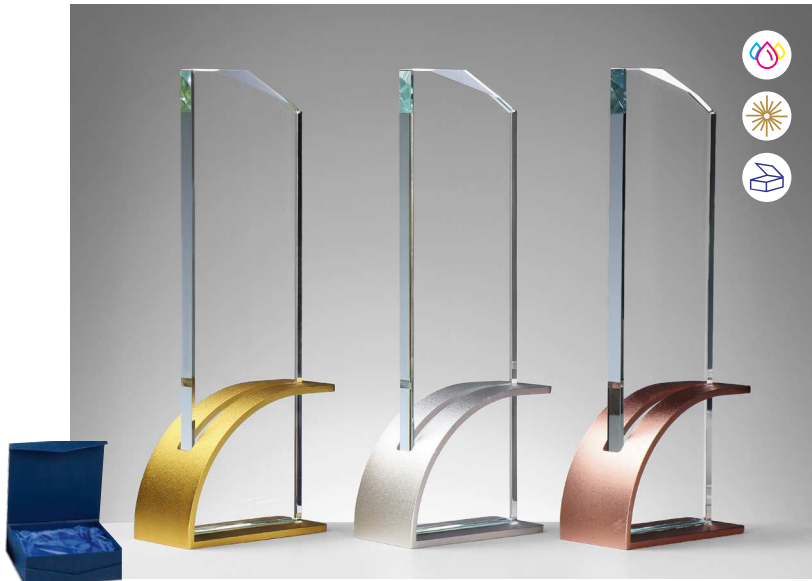

## GLANZRING Stärke 8 mm

68457 | 51,90 €

H. 190 mm × B. 160 mm

für Sublimation geeignet

für Lasergravur geeignet

für UV-Druck geeignet

inkl. blauer Geschenkbox

inkl. grüner Geschenkbox

## GLANZHÖHE

Stärke 15 mm

68448 | 34,90 €

H. 255 mm × B. 100 mm (gold)

68449 | 34,90 €

H. 255 mm × B. 100 mm (silber)

68450 | 34,90 €

H. 255 mm × B. 100 mm (bronze)