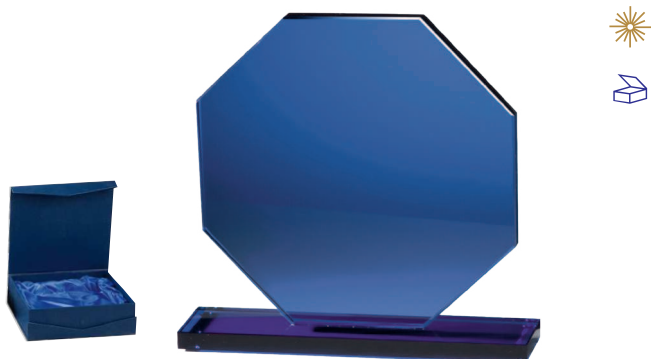

BLAUGLAS-AWARD Stärke 6 mm

68240 | 22,90 €
H. 165 × B. 170 mm