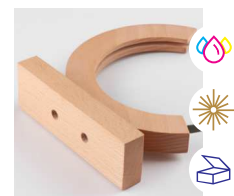

HOLZ-GLAS-AWARD Stärke 10 mm Buche

Weitere Gläser für UV-Druck finden Sie ab S. 154

Herausnehmbares Glas

68187 | 38,90 €
aus Kristallglas & Holz
B. 170 × T. 48 × H. 195 mm
Ø 140 mm

150 × 25 mm