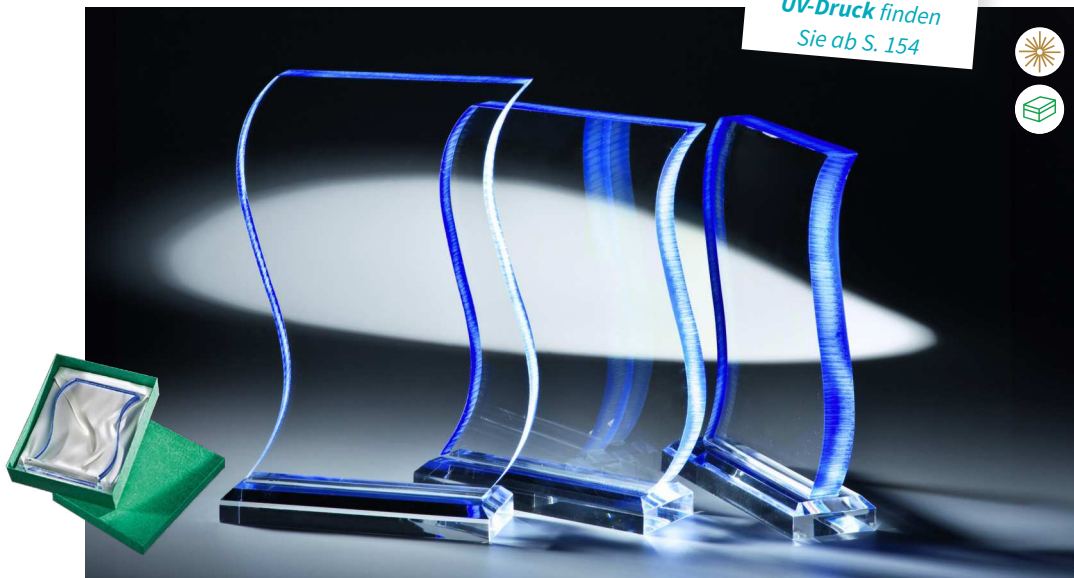

ACRYL-TROPHÄE

Stärke 18 mm

Farbiger Strukturrand.

33341 | 52,50 €

H. 203 mm × B. 127 mm

33342 | 49,50 €

H. 178 mm × B. 127 mm

33343 | 47,50 €

H. 152 mm × B. 127 mm

Weitere Gläser für
UV-Druck finden
Sie ab S. 154

ACRYL-TROPHÄE RHAPSODIE

Stärke 19 mm

Farbiger Strukturrand.

33571 | 54,50 €

H. 245 mm × B. 165 mm

33572 | 52,50 €

H. 225 mm × B. 160 mm

33573 | 51,50 €

H. 210 mm × B. 150 mm