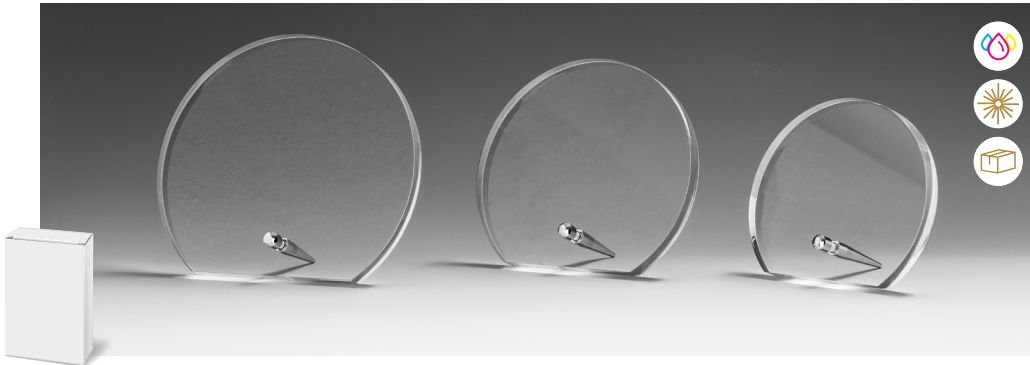

ACRYL-GLAS RUND

Stärke 12 mm

33375 | 24,90 €
H. 140 mm × B. 160 mm

33376 | 22,90 €
H. 125 mm × B. 140 mm

33377 | 19,90 €
H. 105 mm × B. 120 mm

33385 | 8,90 €
190 × 190 mm

Passende Geschenkbbox für
33375-33377 bitte **extra bestellen**.

Weitere Gläser für
UV-Druck finden
Sie ab S. XXX.