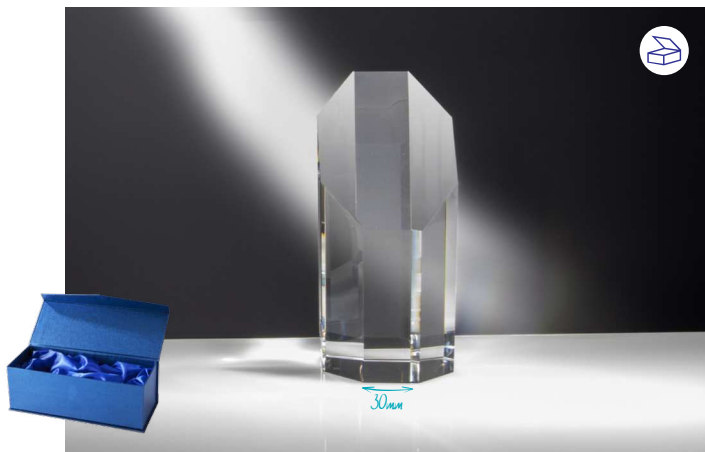

KRISTALLGLAS-AWARD massiv und schwer

67481 | 47,90 €
Ø ca. 80mm | H. 165mm