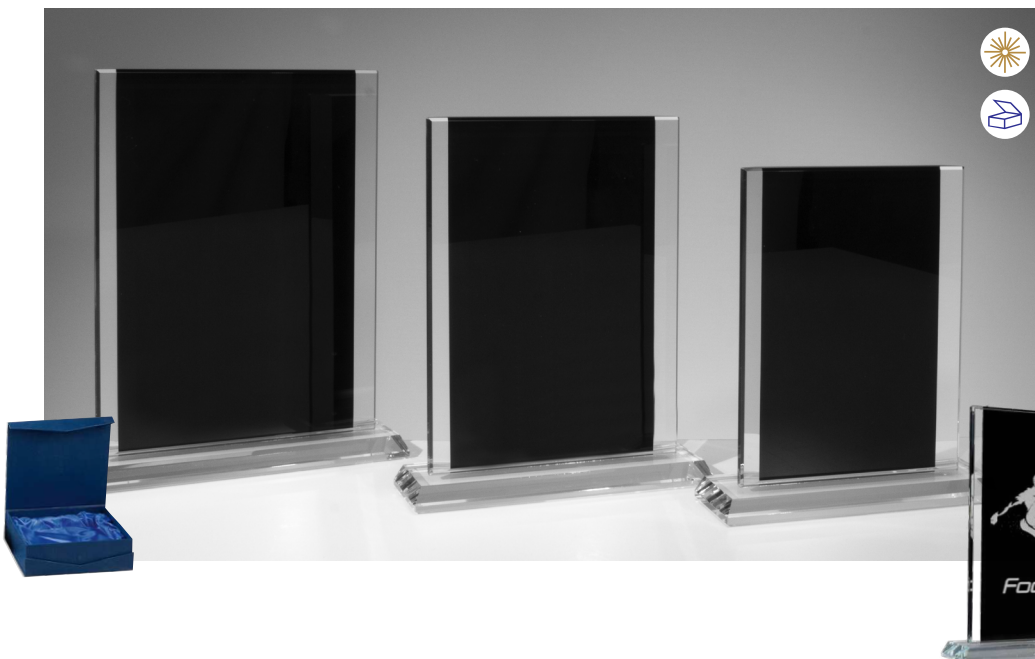

KRISTALLGLAS

Stärke 10 mm

68295 | 17,90 €
H. 190 mm × B. 70 mm

68294 | 16,90 €
H. 170 mm × B. 70 mm

68293 | 15,90 €
H. 150 mm × B. 70 mm