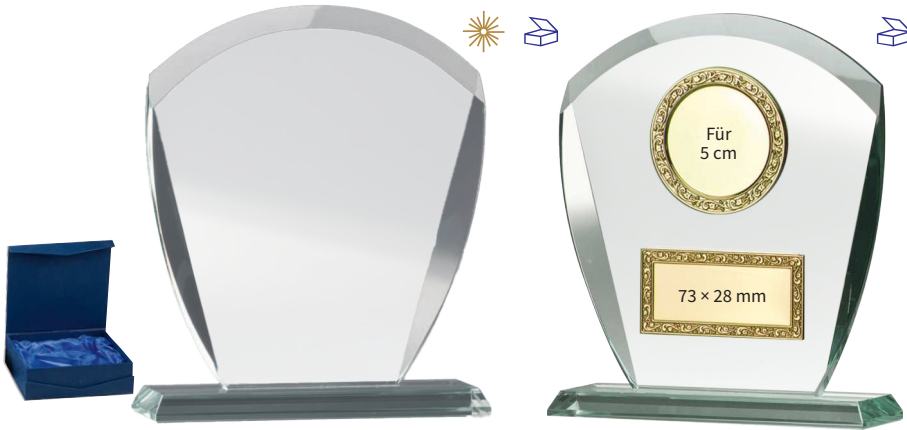

## OBSIDIANGLAS

Stärke 10 mm

68258 | 18,20 €

H. 210 mm  
B. 130 mm

67682 | 25,90 €

H. 200 mm × B. 206 mm

67684 | 28,90 €  
H. 220 mm × B. 225 mm

67685 | 25,90 €  
H. 200 mm × B. 206 mm

67686 | 22,90 €  
H. 180 mm × B. 180 mm

67678 | 28,90 €  
H. 220 mm × B. 225 mm

67679 | 25,90 €  
H. 200 mm × B. 206 mm

67680 | 22,90 €  
H. 180 mm × B. 180 mm

## JADE-TROPHÄE

Stärke 12 mm mit oder ohne Aluminiumfassungen

**66989 | 28,90 €**  
H. 200 mm × B. 165 mm  
Sockel 160 × 55 × 15 mm

**66992 | 39,50 €**  
H. 200 mm × B. 165 mm  
Sockel 160 × 55 × 15 mm