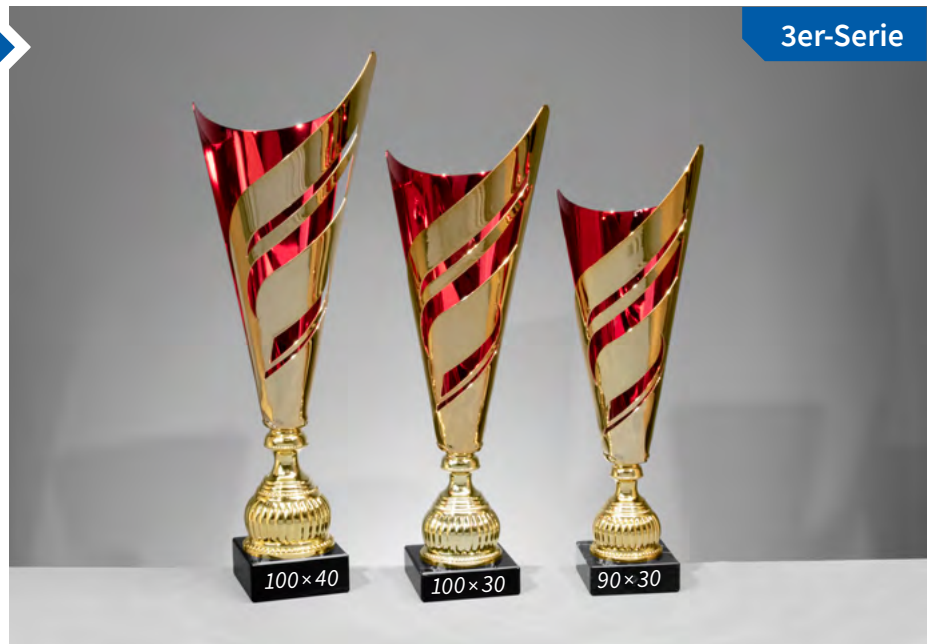

Serie „Levi“

40500 • 210,- €

40501 • 79,- €
H. 535 mm

40502 • 69,- €
H. 485 mm

40503 • 62,- €
H. 445 mm
Gravurschild (gold):

3er-Serie