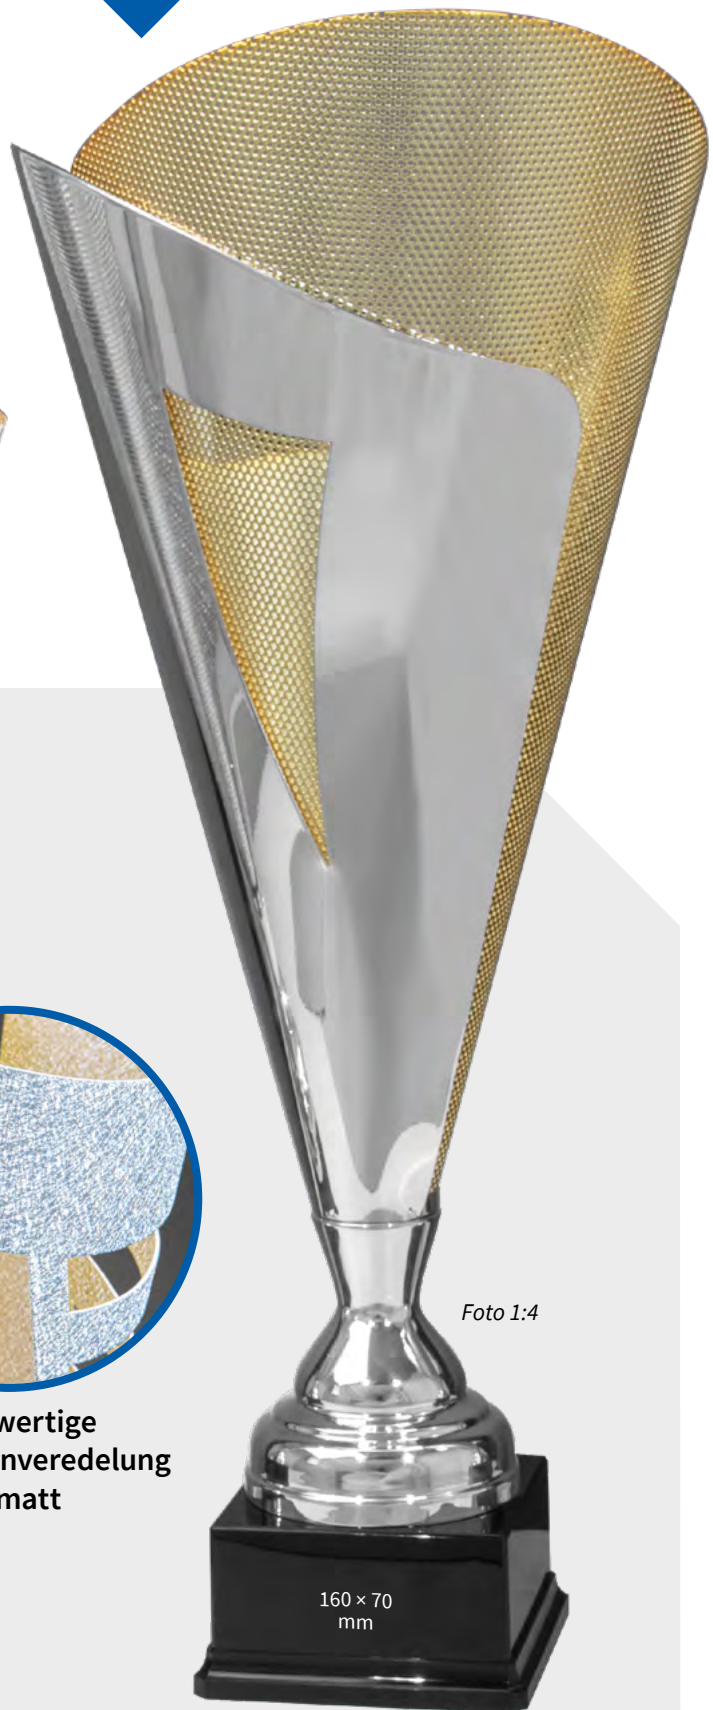

XXL-Pokal „Titania“ Höhe 1110 mm

Foto 1:5

XXL-Pokal „Concordia“ Höhe 1110 mm

Foto 1:5

52270 • 1090,- €
 H. 1110 mm • Ø 380 mm
 Holzsockel:
 260 × 260 × 110 mm

260 × 65
 mm

**Sockel
 aus Holz**

52260 • 1090,- €
 H. 1110 mm • Ø 380 mm
 Holzsockel:
 260 × 260 × 110 mm

260 × 65
 mm

Luxustrophäe „Baronesse“
Ober- & Unterteil aus Metall

Luxustrophäe „Baron“

140 × 65
mm

40422 • 299,- €
H. 730mm

Hochwertige
Oberflächenveredelung
eismatt

Foto 1:4

160 × 70
mm

56792 • 869,- €
H. 897mm

SILBERNE LUXUS-POKALE

40412 • 299,- €
 H. 755 mm • Ø 250mm
 Sockel: 180×180×100 mm

◀ **XXL-Henkelpokal
 „Ludwig“**
 Höhe 75,5 cm
 Ø 25 cm

Pokal „Hole-in-one“
 Höhe 46 cm • Ø 16 cm
 festverschraubter Deckel