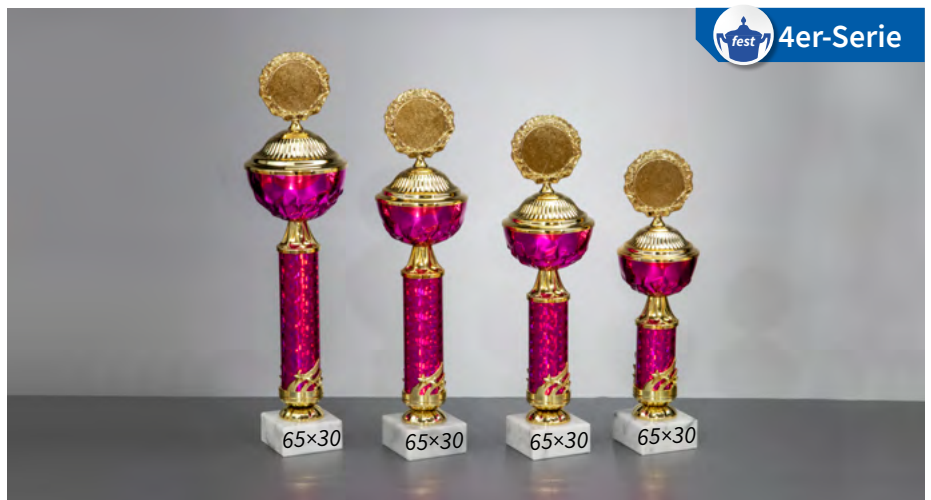

56843 • 73,90 €
H. 635mm • Ø 120mm

**XXL-Säulenpokal
„Frank“
1030 mm**

Foto 1:5

40432 • 209,90 €
H. 1030 mm
Sockel: 230×230×54 mm

Schraubfigur ist nicht enthalten.

3er-Serie

56831 • 89,90 €
H. 650mm • Ø 120mm
Sockel: 204×77×38 mm

56832 • 86,90 €
H. 623mm • Ø 120mm
Sockel: 204×77×38 mm

56833 • 83,90 €
H. 605mm • Ø 120mm
Sockel: 204×77×38 mm

Serie „Viola“ 59820 • 78,60 €

fest 4er-Serie

59821 • 21,90 €
H. 395mm • Ø 100mm

59822 • 19,90 €
H. 360mm • Ø 90mm