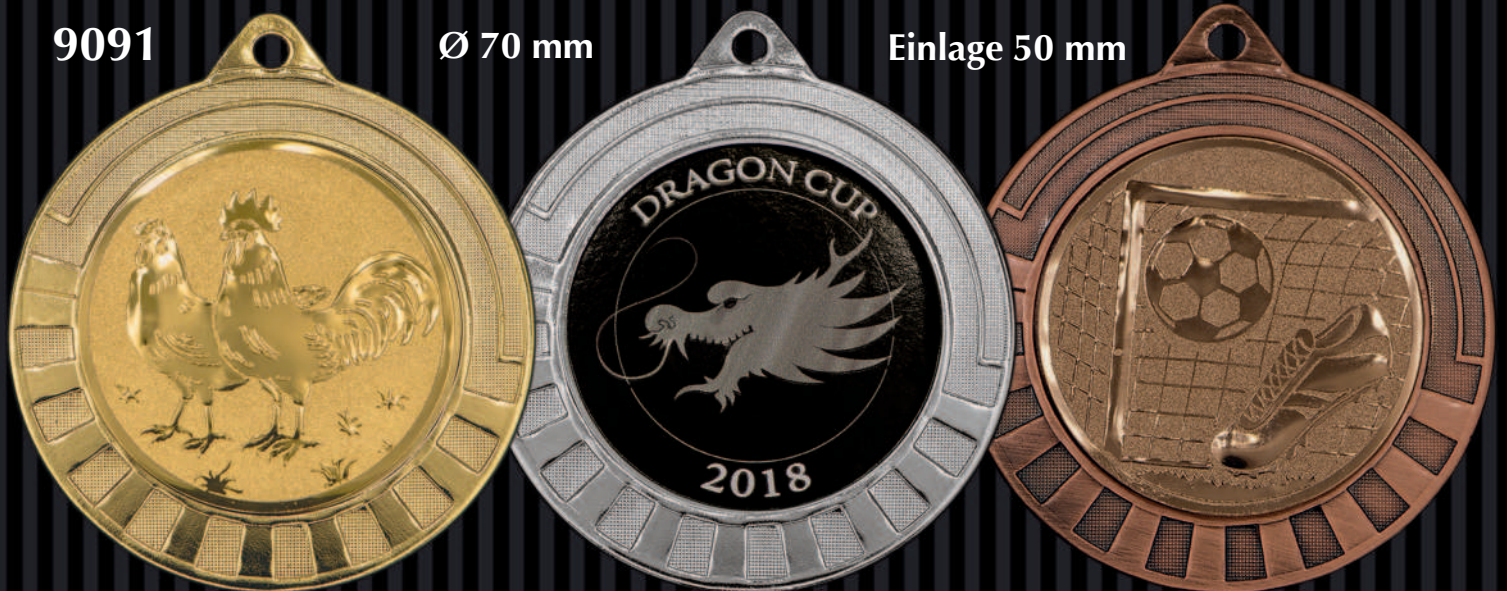

Pro Medaille:  
(Farben mischbar)

Aluemblem und Bänder liegen lose ab.

9091

Ø 70 mm

Einlage 50 mm

9092

Ø 70 mm

Einlage 50 mm