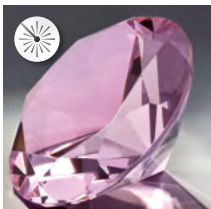

65130 • 17,50 €
rosé, Ø 80 mm