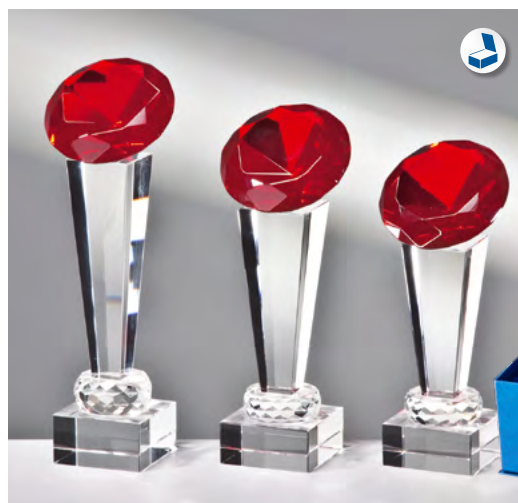

65911 H. 230 mm 62,90 €	65912 H. 210 mm 54,90 €	65913 H. 190 mm 51,90 €

66745 H. 230 mm 69,90 €	66746 H. 210 mm 61,90 €	66747 H. 190 mm 58,90 €