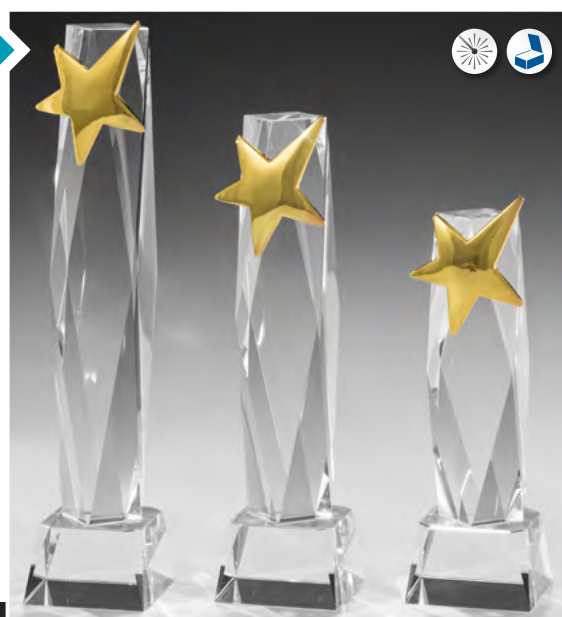

Kristall-Tower mit goldenem Metallstern

58161 • 57,90 € H. 305 mm
58162 • 49,90 € H. 250 mm
58163 • 45,90 € H. 200 mm

JADE-Trophäe

Stärke 38 mm

67126 • 43,90 € H. 195 mm
67127 • 40,90 € H. 175 mm
67128 • 36,90 € H. 160 mm
67129 • 30,90 € H. 140 mm