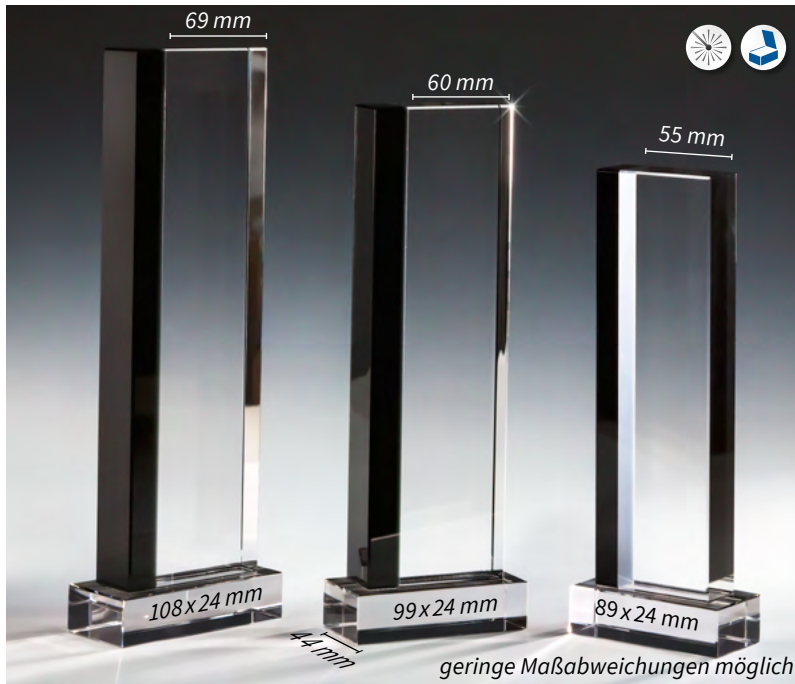

KRISTALLGLAS-TROPHÄEN

Kristall-Trophäe

Stärke 29 mm

67476 • 49,90 €

H. 310 x B. 110 mm

67477 • 44,90 €

H. 280 x B. 100 mm

67478 • 39,90 €

H. 250 x B. 90 mm

Perfekt für Lasergravur. Die Gravur auf der schwarzen Glasstrebe bieten wir nicht an.

Kristall-Award

Stärke 12 mm

68021 • 33,50 €

H. 160 mm x B. 164 mm

GLASUHREN

JADE-Glas Stärke 15mm

65298 • 56,90 €

H. 270 mm x B. 150 mm

66535 • 58,90 €

210 mm x 210 mm

Kristallglas

67540 • 44,90 €

205 mm x 110 mm

Wellenschilff Stärke 6mm