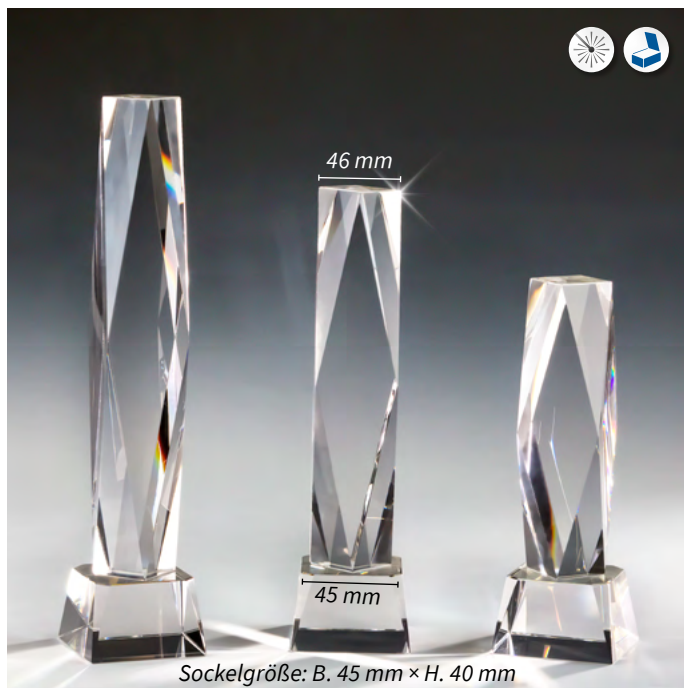

Passende Batterie

18800 • 1,84 €

68050 • 8,90 €

Ø 150 mm

NOBLESSEGLAS-TROPHÄEN

Kristall-Tower

	H. 300 mm	H. 250 mm	H. 200 mm
inkl. Geschenkbox	67401 47,50 €	67402 39,90 €	67403 35,90 €
ohne Geschenkbox	67401WB 45,50 €	67402WB 37,90 €	67403WB 33,90 €

Kristall-Tower

Größe 2 H. 335 mm	Größe 1 H. 390 mm	Größe 3 H. 280 mm
67806 63,90 €	67805 69,90 €	67807 59,90 €

41134 • 39,90 €
H. 232 mm
Kugel Ø 8 cm

41149 • 44,90 €
H. 235 mm
Würfel 6x6 cm

Kristall-Tower mit goldenem Metallstern