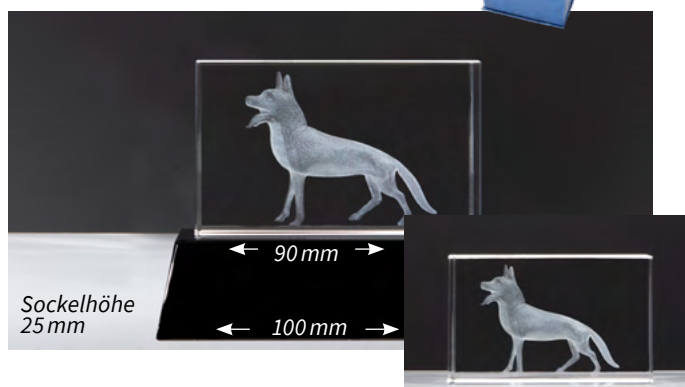

37311 • 43,- €

H. 290 mm

Gravurschild (gold):

Art.Nr. 62589

Windhund

34428 • 3,15 €

H. 87 mm • resin

Foto 1:3,8

Beachten Sie
unser Schraubfix-Angebot zur
Selbstmontage auf Seite
132 bis 137.

SCHÄFERHUND

3D-Glasblock Schäferhund inklusive blauer Geschenkbox

68214 • 27,90 €
B. 100 × H. 75 × T. 50
mit Sockel

68217 • 12,40 €
B. 80 × H. 50 × T. 50
ohne Sockel