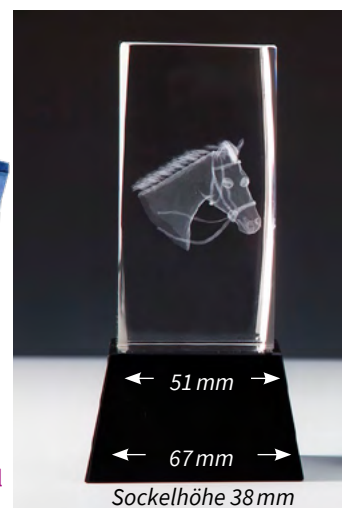

← 51 mm →

← 67 mm →

Sockelhöhe 38 mm

Resinfiguren

3er-Serie