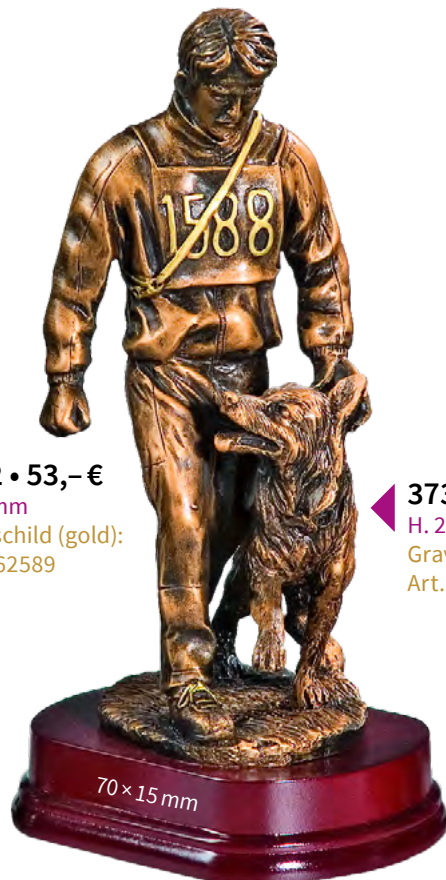

Gravurschild (gold):

Art.Nr. 62605

„Figurant“
Hund beim Verbellen

37312 • 53,- €

H. 300 mm

Gravurschild (gold):

Art.Nr. 62589

„Hundeführer“
Hund beim "bei Fuß gehen"

37311 • 43,- €

H. 290 mm

Gravurschild (gold):

Art.Nr. 62589

Windhund

34428 • 3,15 €

H. 87 mm • resin

Foto 1:3,8