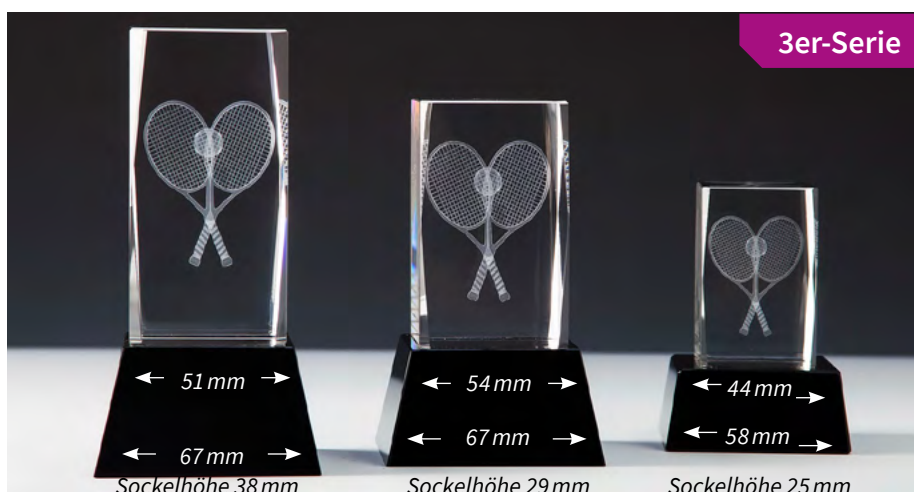

TAUZIEHEN

39238 • 17,90 €

H. 200 mm
Gravurschild (silber):
Art.Nr. 62709

39239 • 14,90 €

H. 180 mm
Gravurschild (silber):
Art.Nr. 62572

39240 • 10,80 €

H. 160 mm
Gravurschild (silber):
Art.Nr. 62572

Resinfiguren 3er-Serie

Schraubfigur

34572 • 4,40 €
H. 108 mm • gold

Beachten Sie unser
Schraubfix-Angebot
zur Selbstmontage auf
Seite 132 bis 137.

TENNIS

3er-Serie

Resinfiguren

39241 • 19,90 €

H. 200 mm
Gravurschild (silber):
Art.Nr. 62709

39242 • 15,90 €

H. 180 mm
Gravurschild (silber):
Art.Nr. 62572

39243 • 11,90 €

H. 160 mm
Gravurschild (silber):
Art.Nr. 62572

3D-Glasblock Tennis inklusive blauer Geschenkbox

Mit Sockel

67566	67567	67568
H. 140 mm	H. 110 mm	H. 85 mm
27,90 €	22,50 €	18,40 €

Ohne Sockel (nicht abgebildet)

67569	67570	67571
10×5×5 cm	8×5×5 cm	6×4×4 cm
16,60 €	12,40 €	10,30 €

3er-Serie